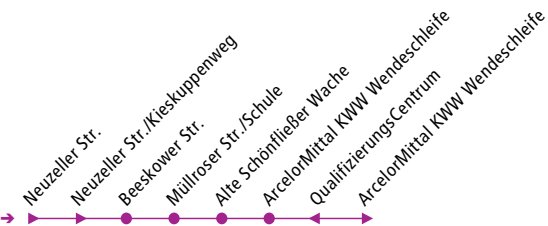

BUS
 400
 401

BUS 453

Montag - Freitag

Fahrtnummer	02	04	06	08	10	12	14	16	18	20	22	24	26
Eisenhüttenstadt, Normaluhr ab
-QCW	14.23	15.23	.	.
-ArcelorMittal KWW W.	.	.	7.28	13.29	14.26	15.26	16.28	.
-Alte Schönfließer Wache	.	.	7.29	13.30	14.27	15.27	16.29	.
-Müllroser Str. Schule	.	.	7.30	13.31	14.30	15.30	16.30	.
-Beeskower Str.	.	6.30		8.30	9.30	10.30	11.30	12.30					17.30
-Neuzeller Str./Kieskuppenweg	.	6.31	7.31	8.31	9.31	10.31	11.31	12.31	13.32	14.31	15.31	16.31	17.31
-Neuzeller Str.	.	6.32	7.32	8.32	9.32	10.32	11.32	12.32	13.33	14.32	15.32	16.32	17.32
-Diehloer Str.	.	6.33	7.33	8.33	9.33	10.33	11.33	12.33	13.34	14.33	15.33	16.33	17.33
-Amtsgericht	5.50	6.34	7.34	8.34	9.34	10.34	11.34	12.34	13.35	14.34	15.34	16.34	17.34
-Fr.-Heckert-Str./Str.d.Republik	5.51	6.35	7.35	8.35	9.35	10.35	11.35	12.35	13.36	14.35	15.35	16.35	17.35
-Fr.-Heckert-Str./Fr.-Engels-Str.	5.52	6.36	7.36	8.36	9.36	10.36	11.36	12.36	13.37	14.36	15.36	16.36	17.36
-Krankenhaus	5.53	6.37	7.37	8.37	9.37	10.37	11.37	12.37	13.38	14.37	15.37	16.37	17.37
-Poststr./Fr.-Engels-Str.	5.55	6.39	7.39	8.39	9.39	10.39	11.39	12.39	13.40	14.39	15.39	16.39	17.39
-Rathaus	5.56	6.40	7.40	8.40	9.40	10.40	11.40	12.40	13.41	14.40	15.40	16.40	17.40
-Lindenallee	5.58	6.42	7.42	8.42	9.42	10.42	11.42	12.42	13.43	14.42	15.42	16.42	17.42
-City Center	6.00	6.44	7.44	8.44	9.44	10.44	11.44	12.44	13.45	14.44	15.44	16.44	17.44
-Kanalbrücke	6.02	6.46	7.46	8.46	9.46	10.46	11.46	12.46	13.47	14.46	15.46	16.46	17.46
Eisenhüttenstadt, Bhf Glashüttenstr.	6.04	6.48	7.48	8.48	9.48	10.48	11.48	12.48	13.49	14.48	15.48	16.48	17.48
Anschlusshinweis	ab
RE 11 Cottbus	ab	6.57	7.54	8.54	9.54	10.54	11.54	12.54	13.54	14.54	15.54	16.54	17.54
RE 1 Berlin/Magdeburg	ab	6.12
RE 11 Frankfurt(Oder)	ab	7.05	8.05	9.05	10.05	11.05	12.05	13.05	14.05	15.05	16.05	17.05	18.05